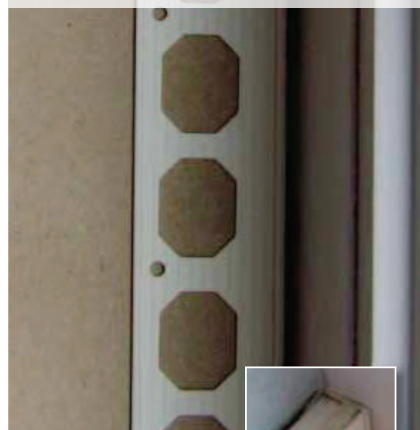

FENSTERSANIERUNG

PLACSTOP TAPE PVC 8812

Für 12,5 mm
Platten *

PLACSTOP PVC 8125

Für 12,5 mm
Platten *

PLACSTOP PVC 8127

Für 12,5 mm
Platten *

PLACSTOP LIPPE PVC 8825

Für 12,5 mm
Platten *

* Bei anderen Plattenmaßen wenden Sie sich bitte an uns

PLACSTOP TAPE PVC 8812

Artikelnr.	Abmessung x Stück / m pro Bund	Bund / Palette
8125025300	3,00 m x 25 (75,00 m)	40

PLACSTOP PVC 8125

Artikelnr.	Abmessung x Stück / m pro Bund	Bund / Palette
8125025300	3,00 m x 25 (75,00 m)	40

PLACSTOP PVC 8127

Artikelnr.	Abmessung x Stück / m pro Bund	Bund / Palette
8127050300	3,00 m x 50 (150,00 m)	100

CORNERPLAC ALU 0203

Artikelnr.	Abmessung x Stück / m pro Bund	Bund / Palette
0203010300	3,00 m x 10 (30,00 m)	120

info@mdb.eu | www.mdb.eu

Quai Vercour 98 . B 4000 Lüttich (SCLESSIN)
Tel : 0032 (4) 252 70 35
Fax : 0032 (4) 252 11 03